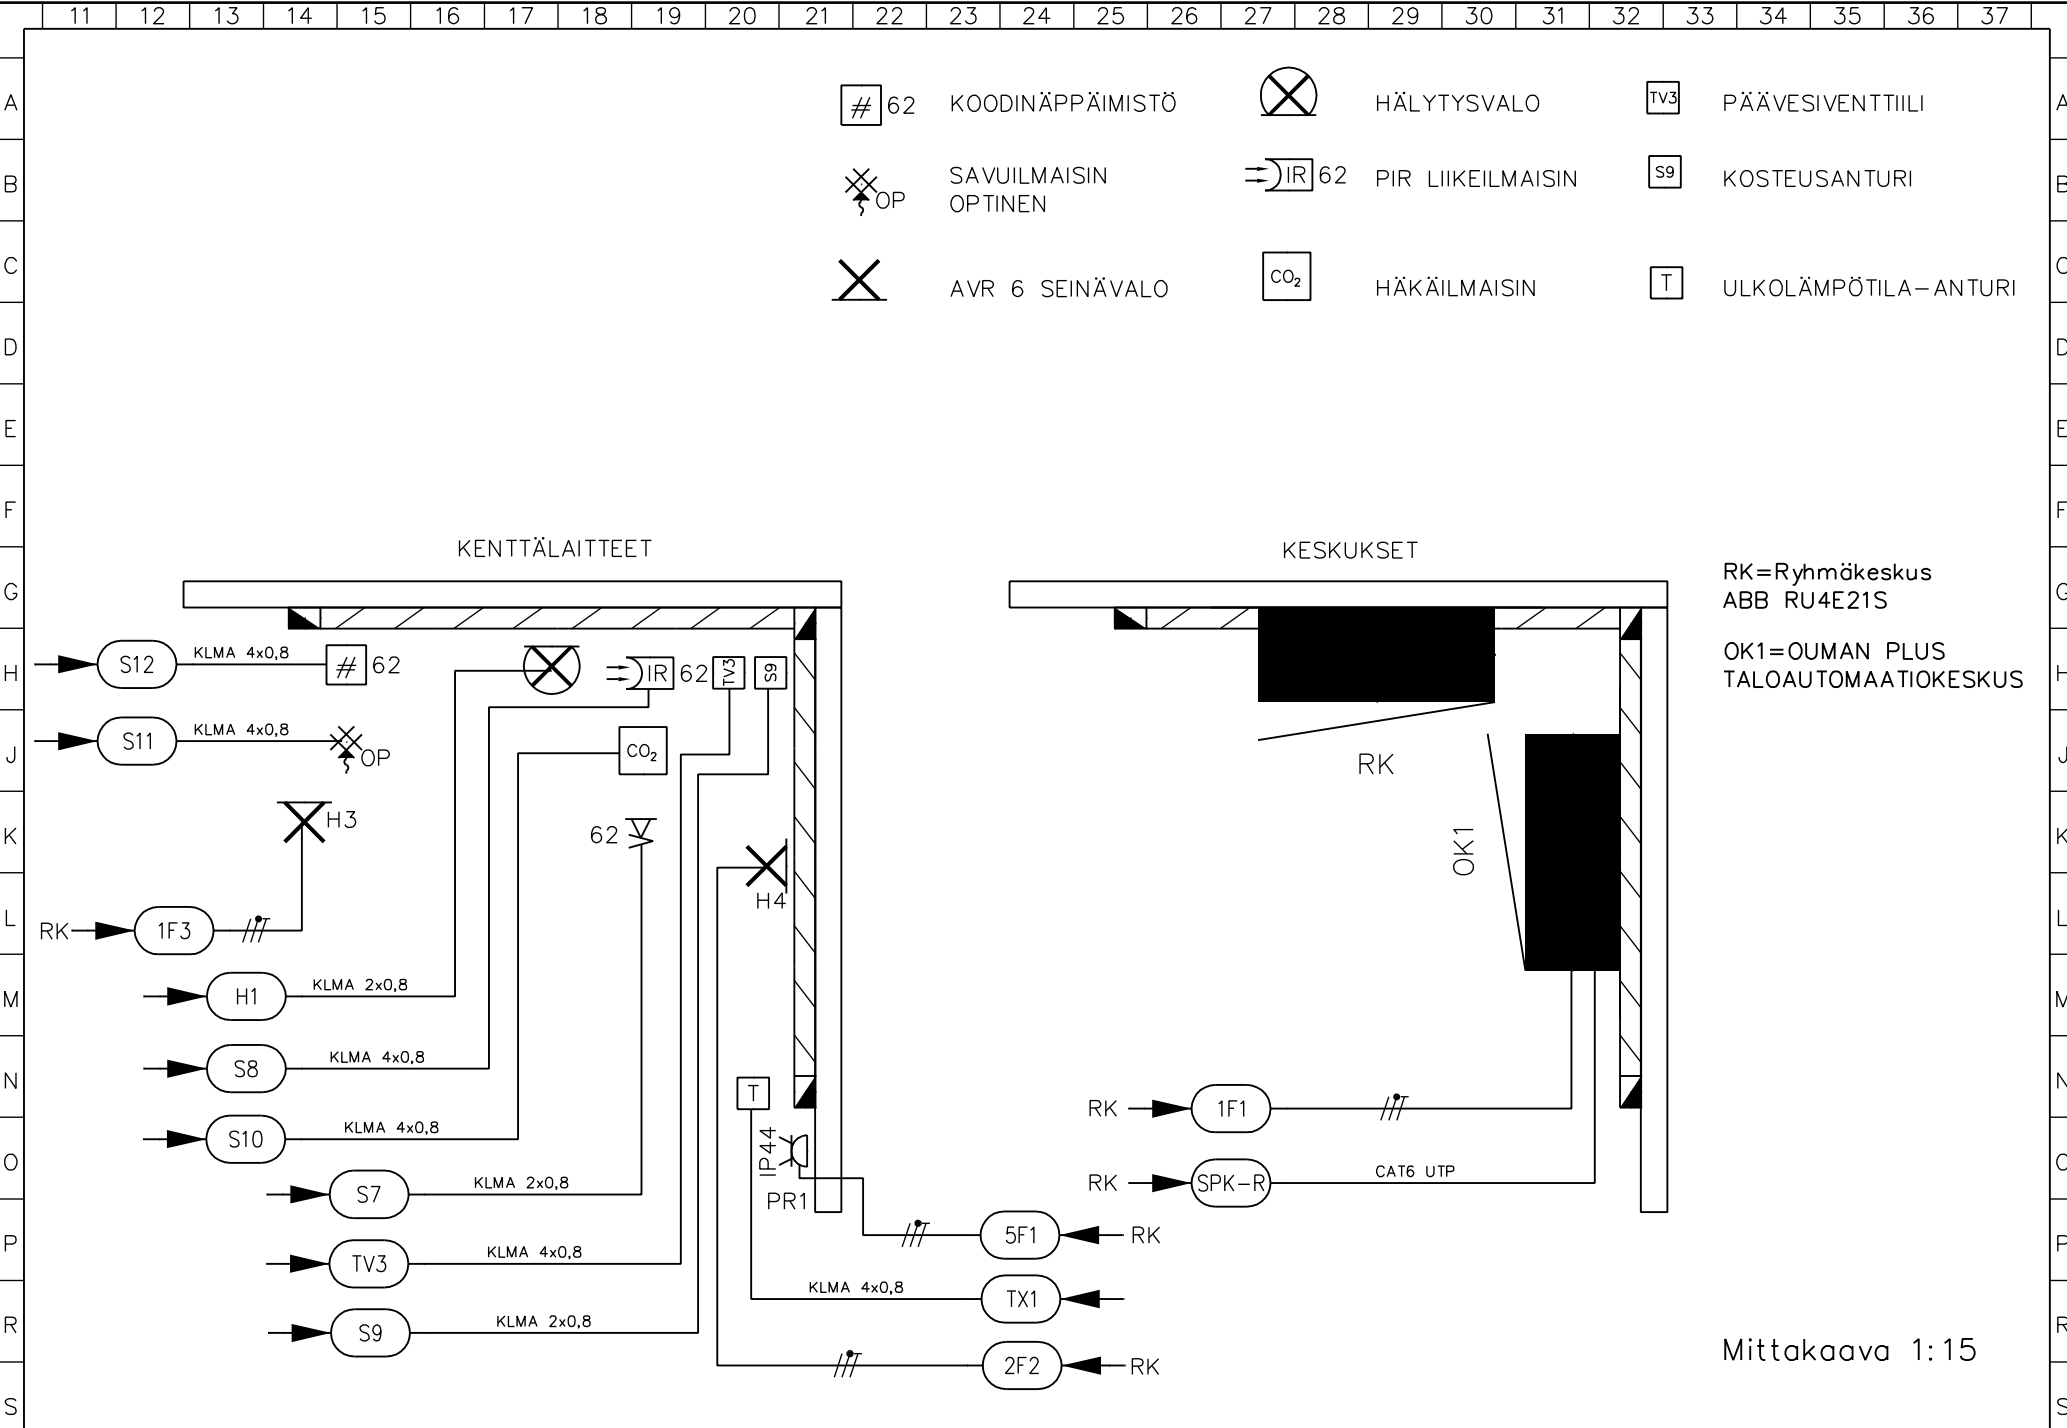

D muutos
E muutos
F muutos
A muutos
B muutos
C muutos

RK=Ryhmäkeskus
ABB RU4E21S
OK1=OUMAN PLUS
TALOAUTOMAATIOKESKUS

Mittakaava 1:15

Kiinteistöjen automaatiojärj. Tasopiirustus Ouman Plus-valvonta		Suunn. Hottuku#16.8.2012	Kokonaisuus	Sähköpositio	Työnnumero
Piirt. Hottukei	Tark.	Lehti 2/2	Piirustusnumero SÄH		