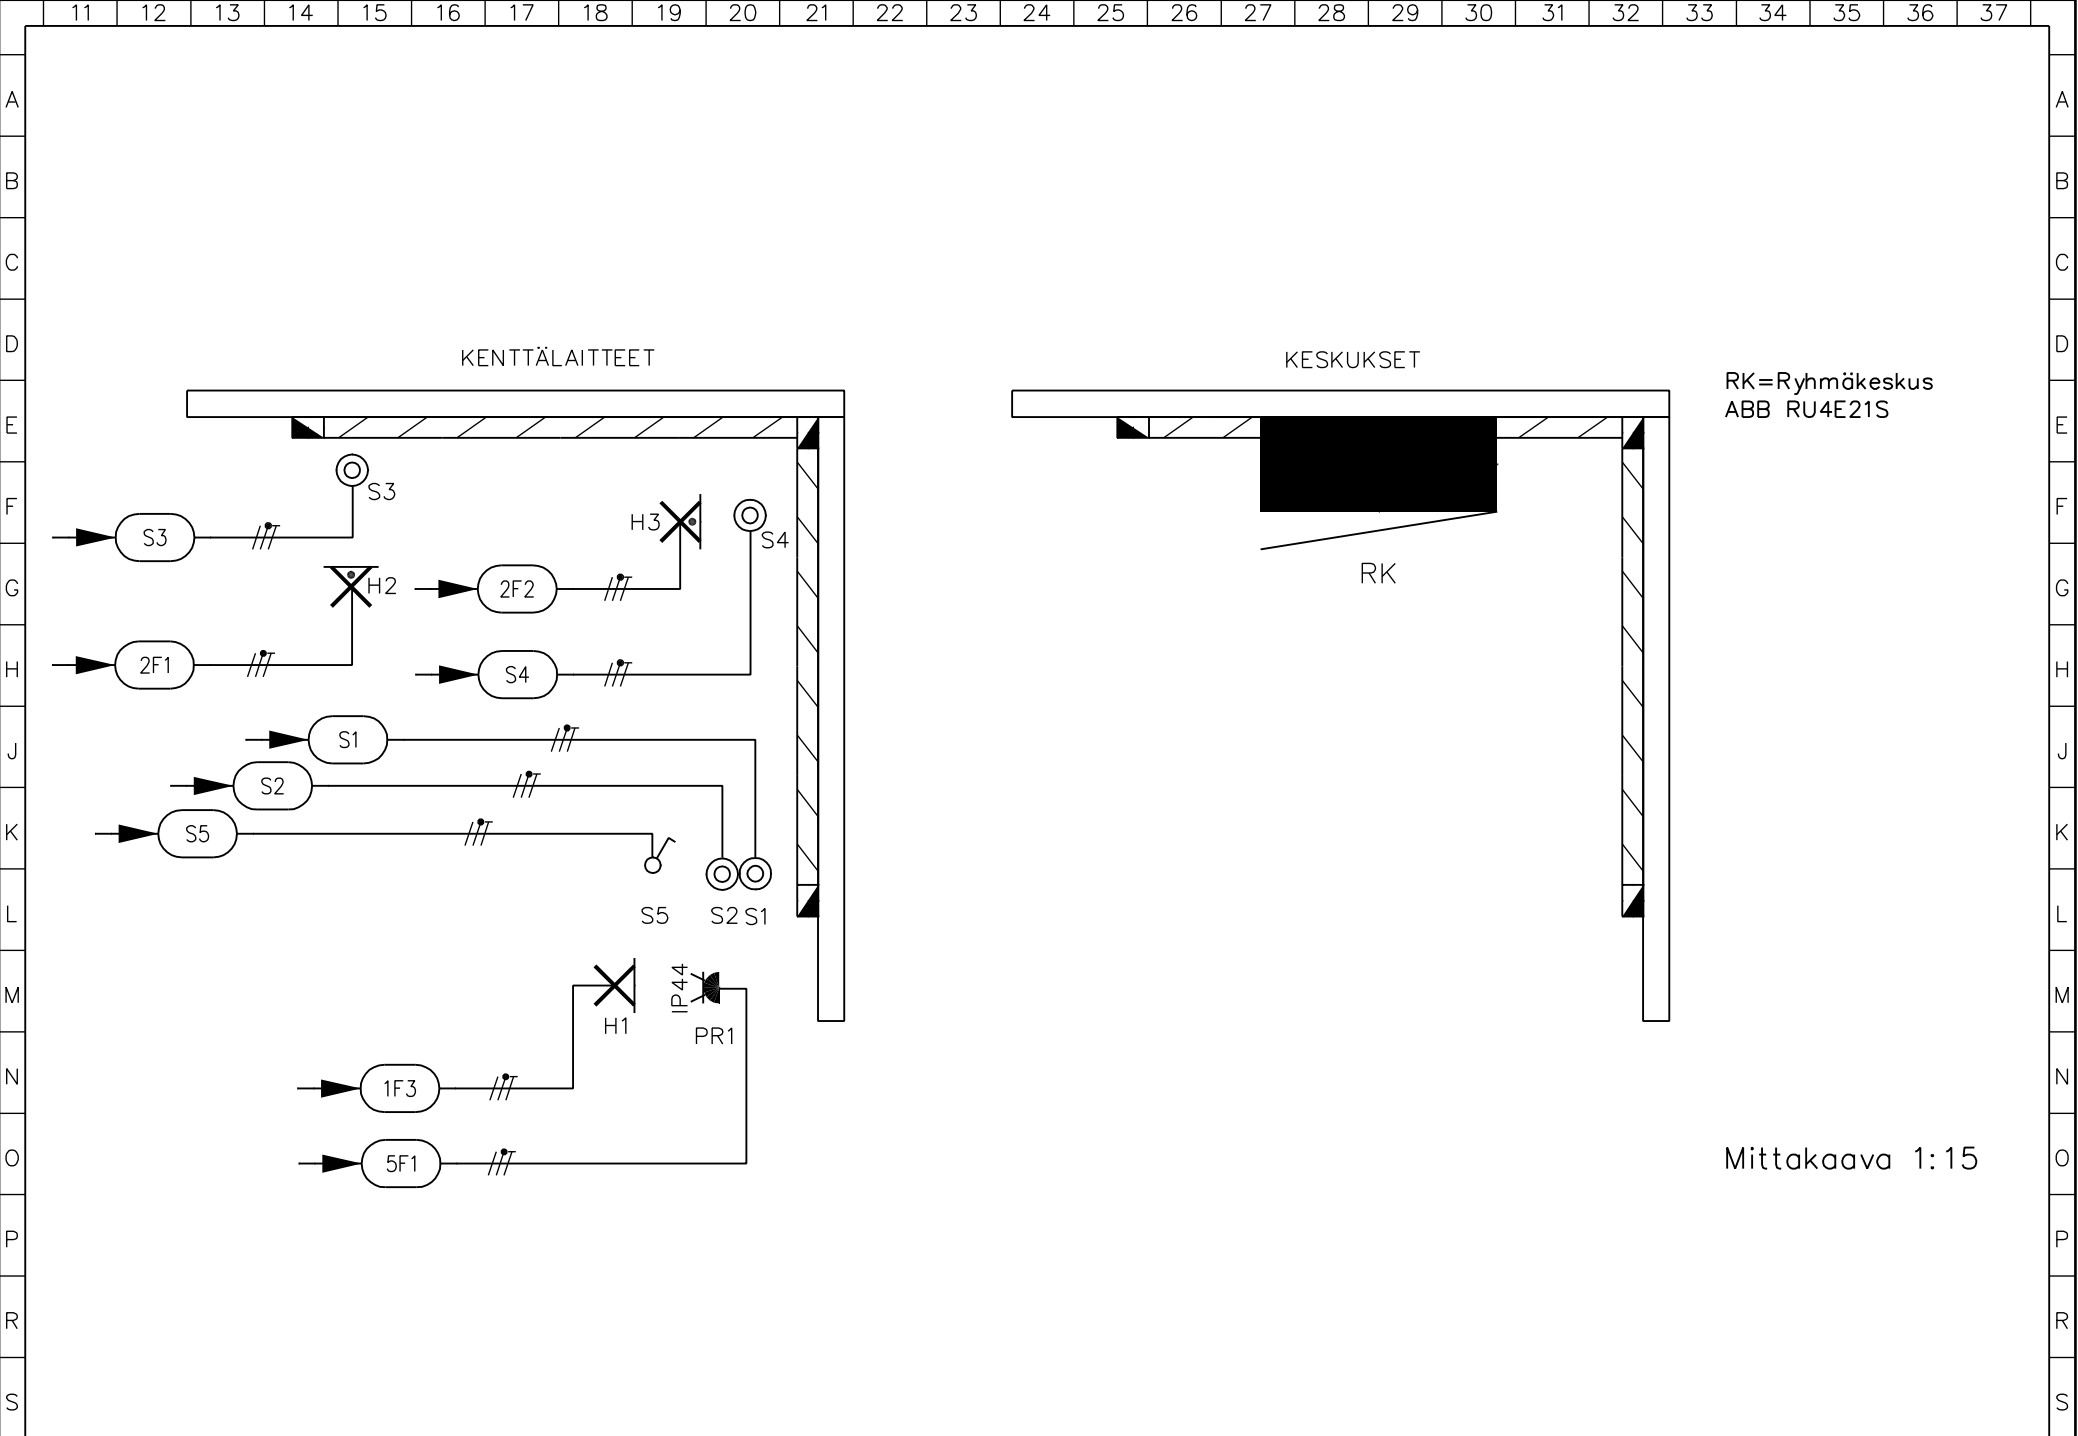

D muutos
E muutos
F muutos

A muutos
B muutos
C muutos

RK=Ryhmäkeskus
ABB RU4E21S

Mittakaava 1:15

Kiintistöjen automaatiojärj.
Siemens Logo-230
Valaistuksen ohjaus

Suunn. Hottuku 3.8.2012	Kokonaisuus	Sähköpositio	Työnnumero
Piirt. Hottukei	Lehti 2/2	Piiustusnumero	
Tark.	SÄH		