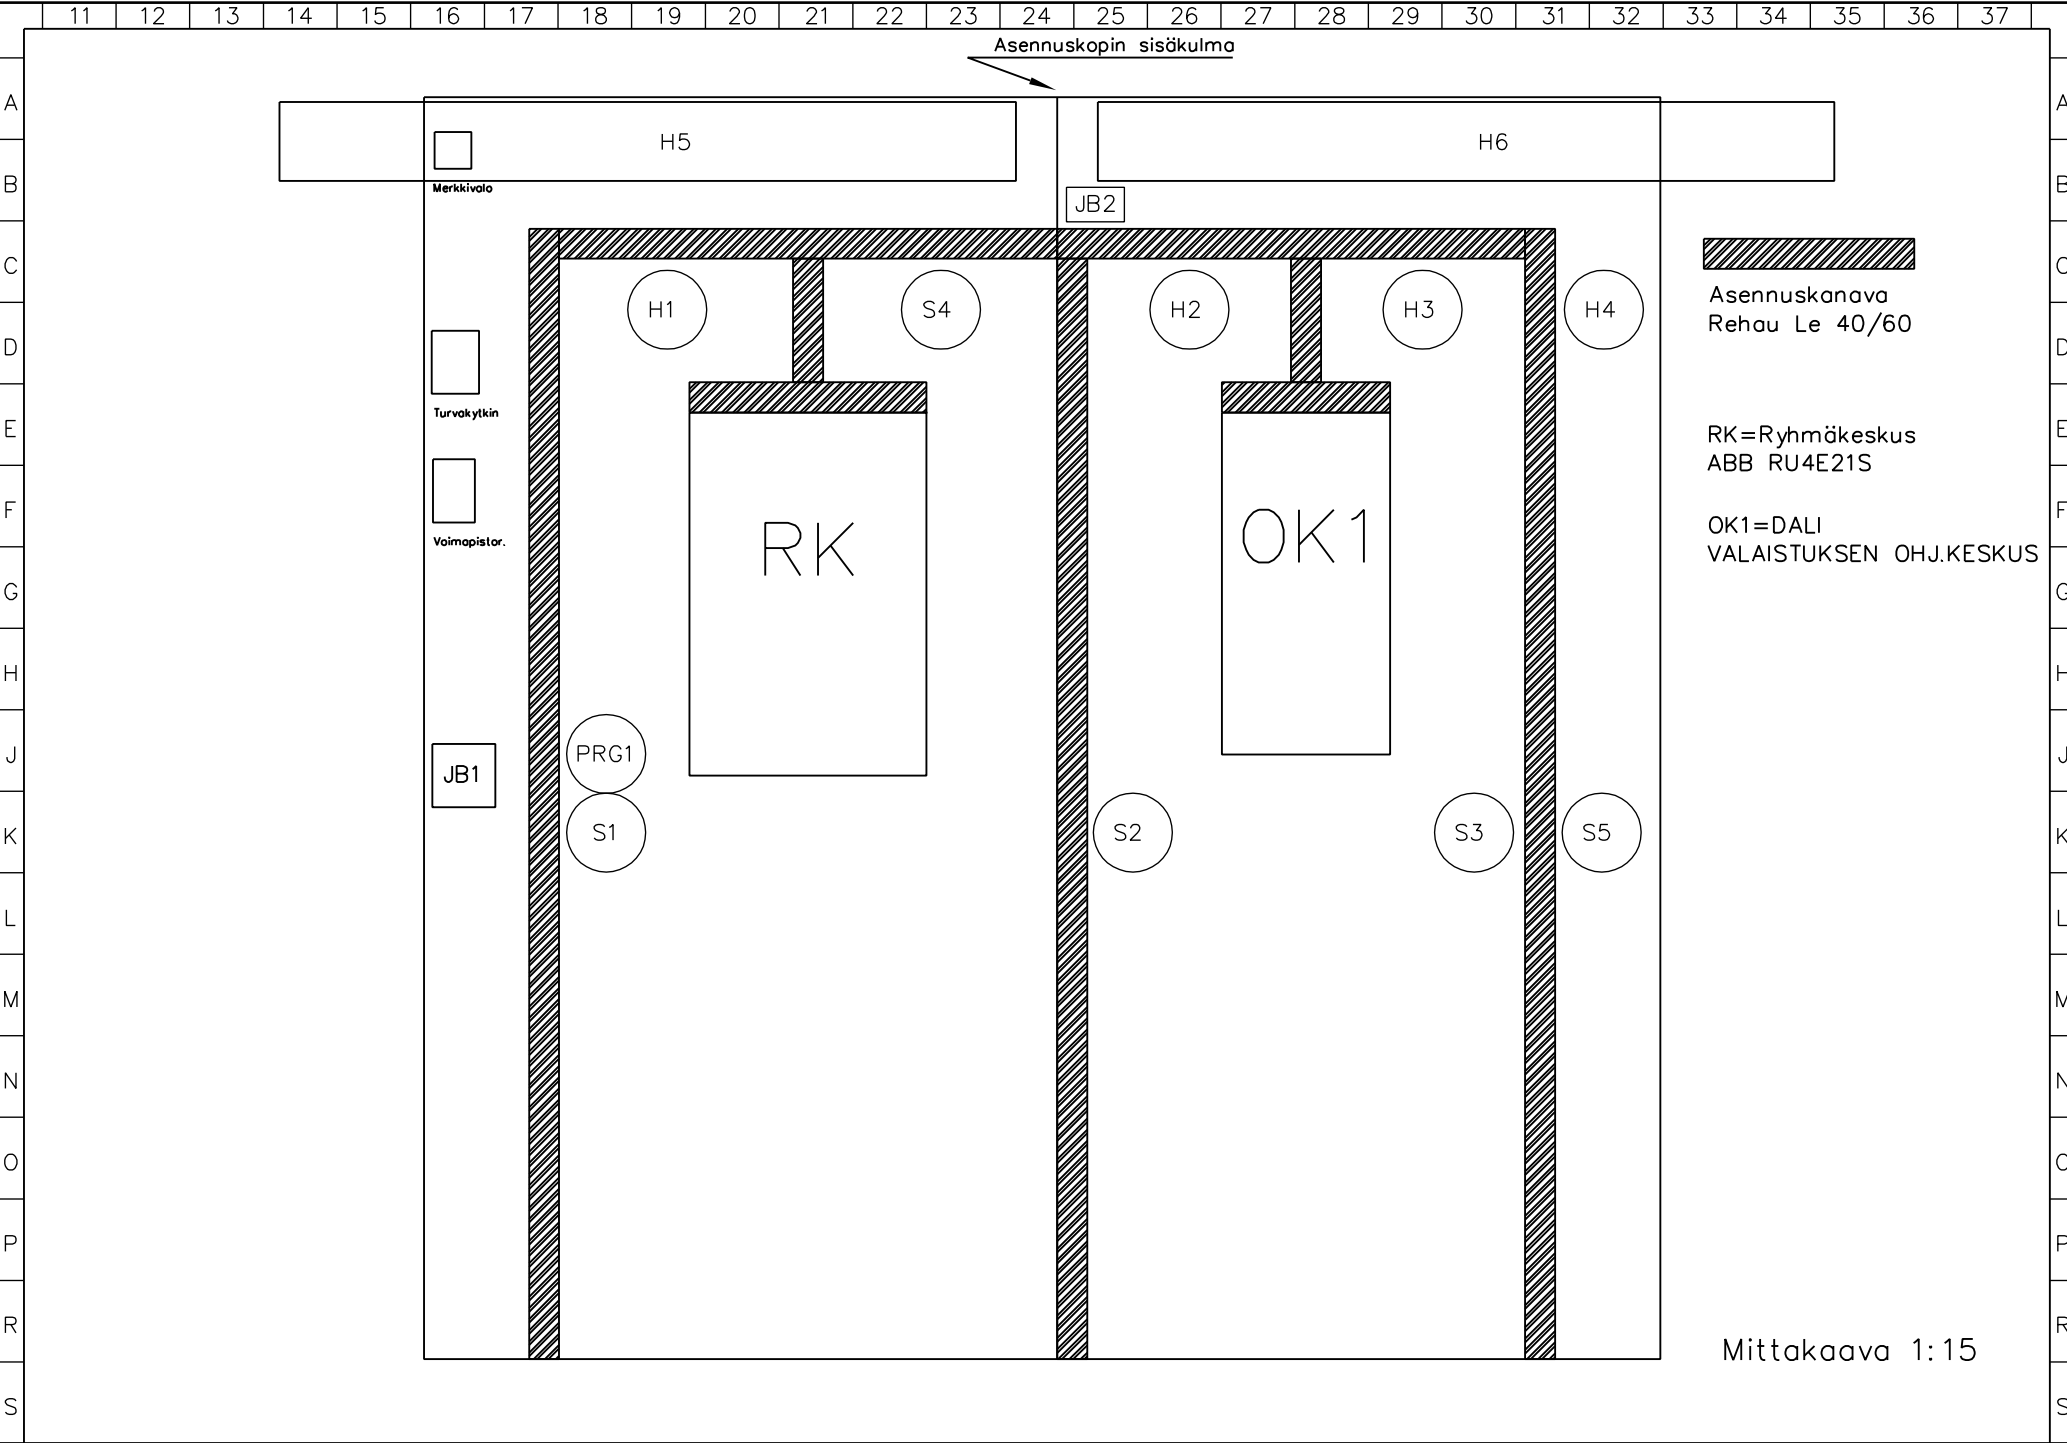

A muutos
B muutos
C muutos
D muutos
E muutos
F muutos

Mittakaava 1:15

Kiinteistöjen automaatiojärj. Harjoitusympäristö DALI valaistuksen ohjaus	Suunn. Hottuk#17.8.2012	Kokonaisuus	Sähköpositio	Työnumero
	Piirt. Hottukei	Lehti 1/2	Piirustusnumero	
	Tark.	SÄH		