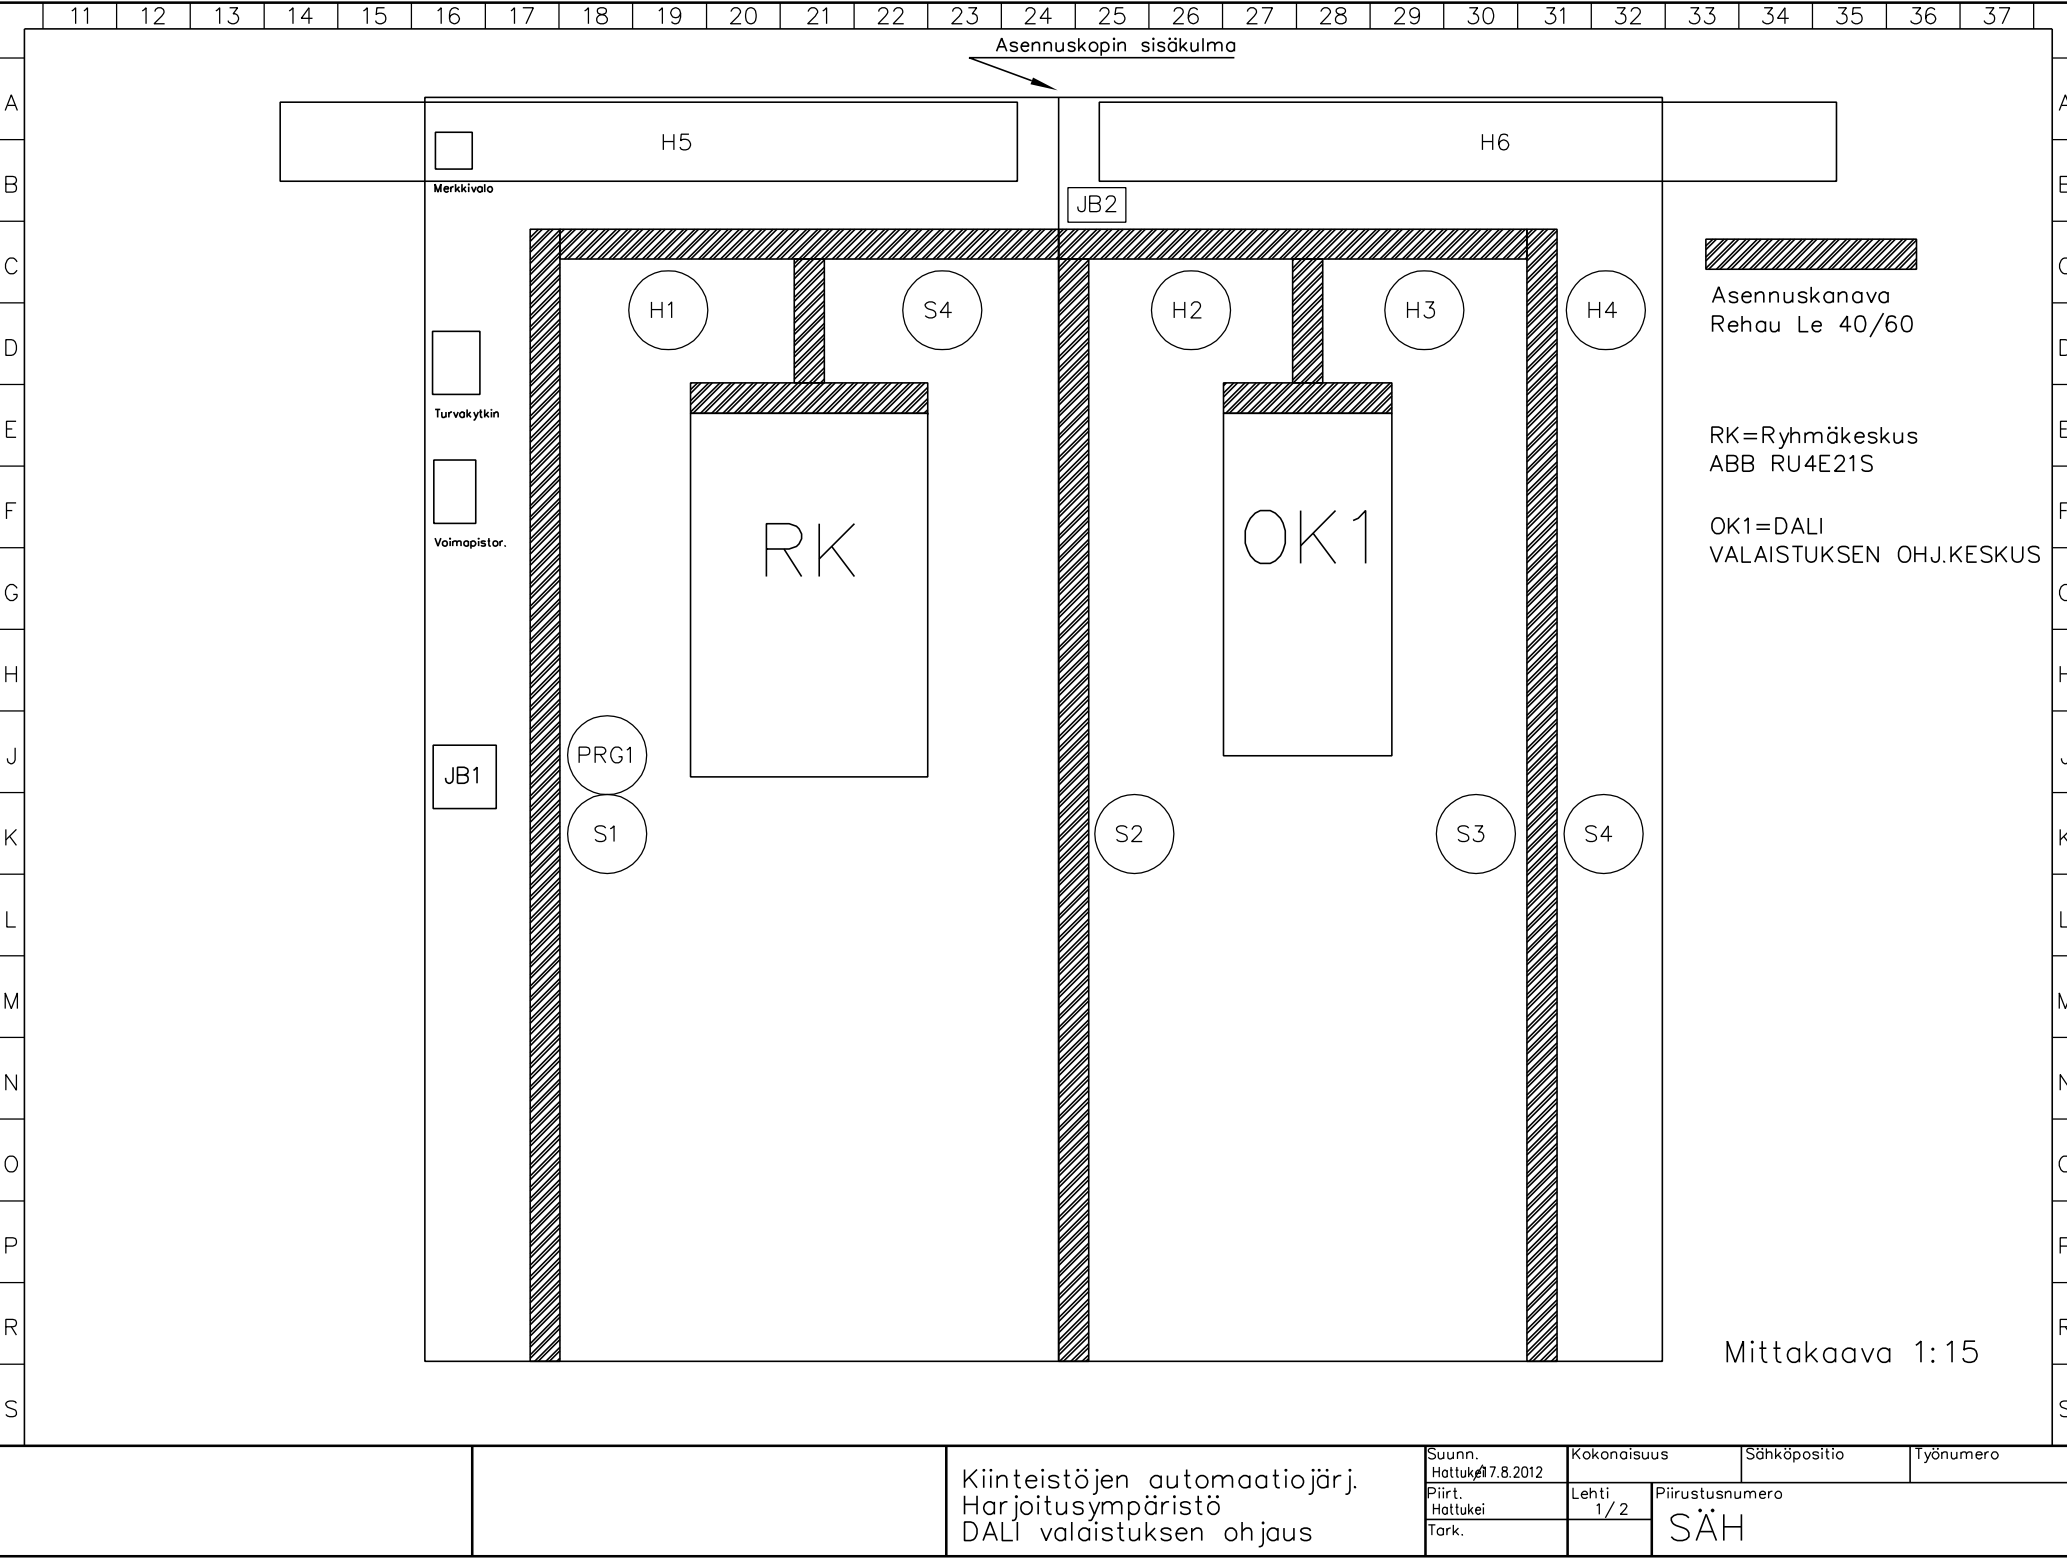

D muutos
E muutos
F muutos
A muutos
B muutos
C muutos

Mittakaava 1:15

Kiinteistöjen automaatiojärj.  
 Harjoitusympäristö  
 DALI valaistuksen ohjaus

Suunn. Hattukela 7.8.2012	Kokonaisuus	Sähköpositio	Työnumero
Piirt. Hattukei	Lehti 1/2	Piiustusnumero	
Tark.	SÄH		