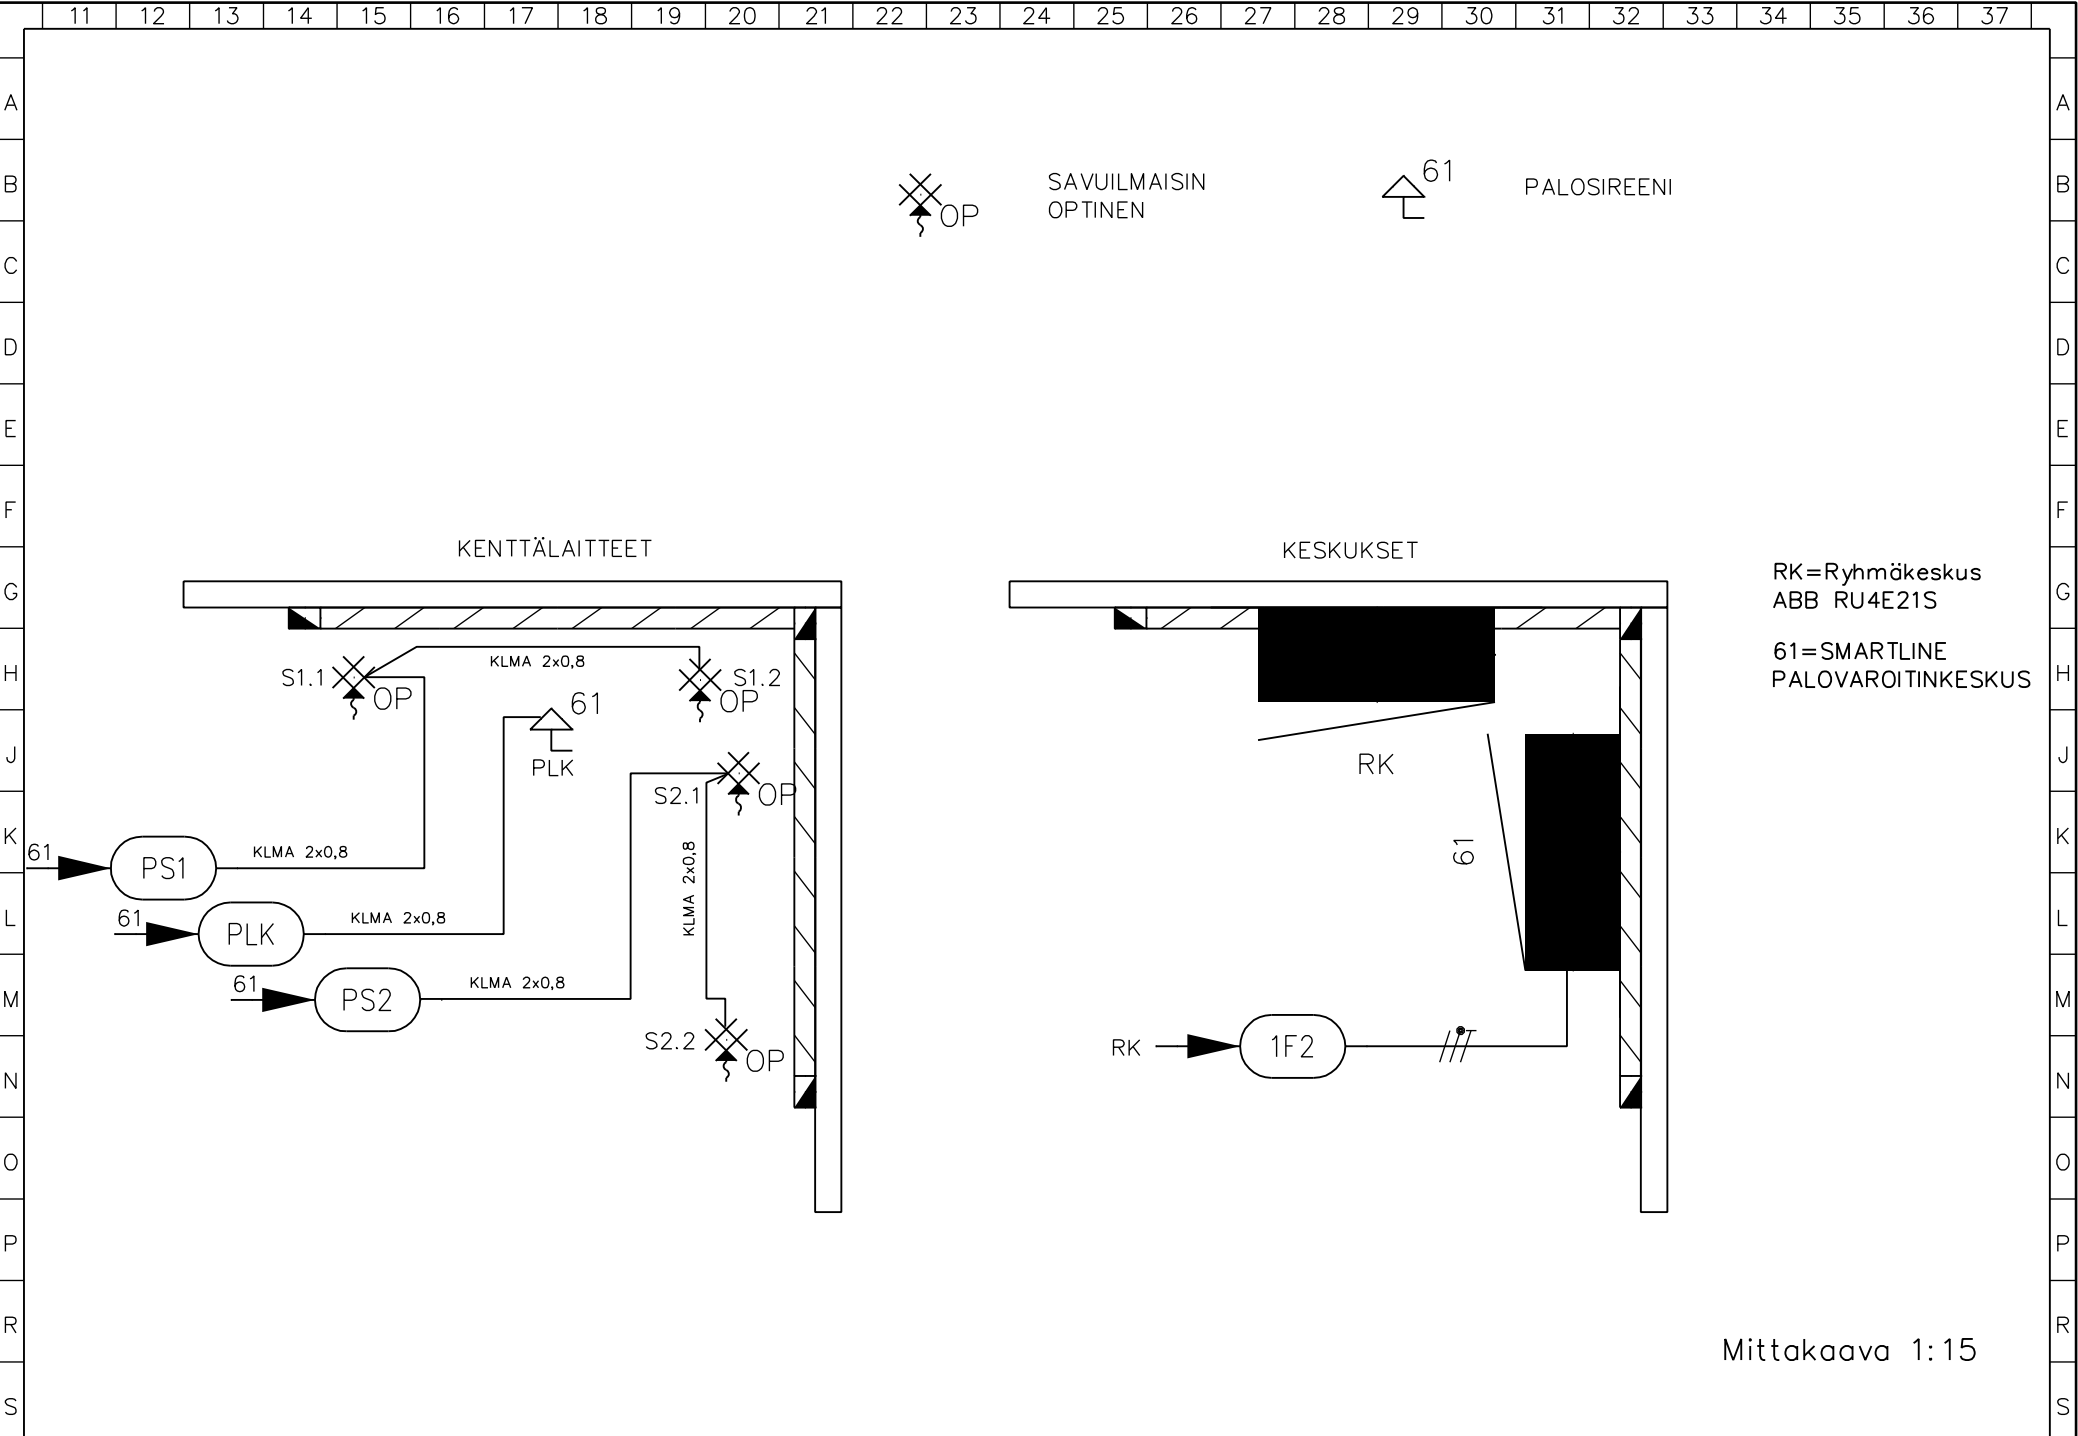

3.12.2012

D muutos
E muutos
F muutos

A muutos
B muutos
C muutos

SÄVUILMAISIN
OPTINEN

PALOSIREENI

RK=Ryhmäkeskus
ABB RU4E21S

61=SMARTLINE
PALOVAROITINKESKUS

Mittakaava 1:15

Kiinteistöjen automaatiojärj.
Tasopiirustus
Palovaroitin järjestelmä

Suunn. Hottukei 15.8.2012	Kokonaisuus	Sähköpositio	Työnumero
Piirt. Hottukei	Lehti 2/2	Piirustusnumero	
Tark.		SÄH	