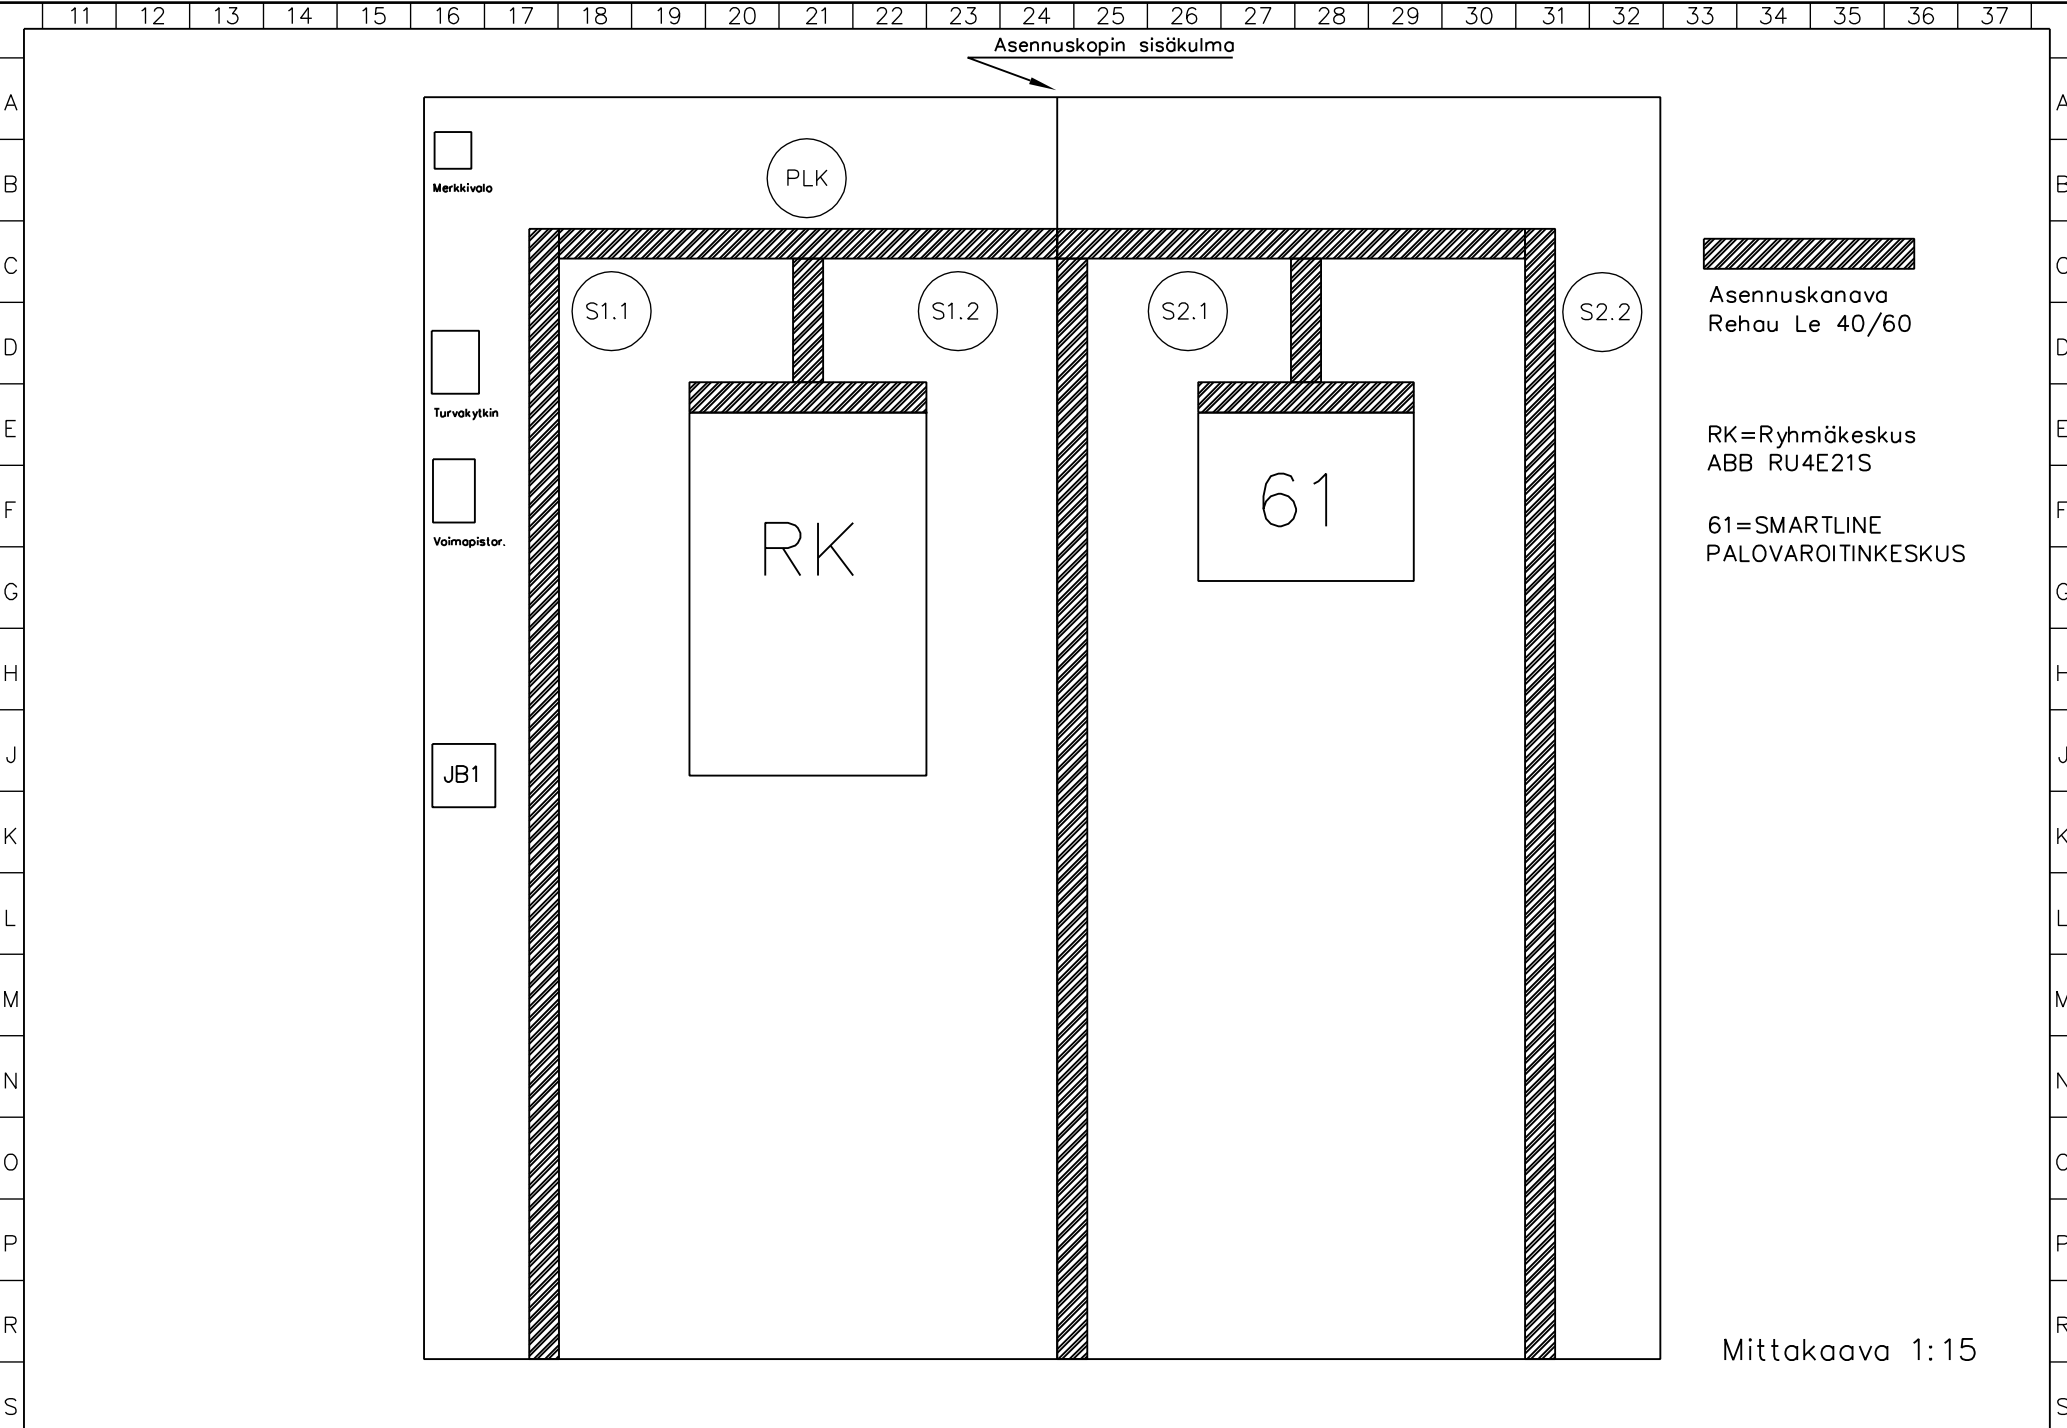

D muutos
E muutos
F muutos
A muutos
B muutos
C muutos

Mittakaava 1:15

Kiinteistöjen automatiojärj.  
Harjoitusympäristö  
Palovaroin järjestelmä

Suunn. Hottuku#15.8.2012	Kokonaisuus	Sähköpositio	työnumero
Piirt. Hottukei	Lehti 1/2	Piirustusnumero	
Tark.		SÄH	