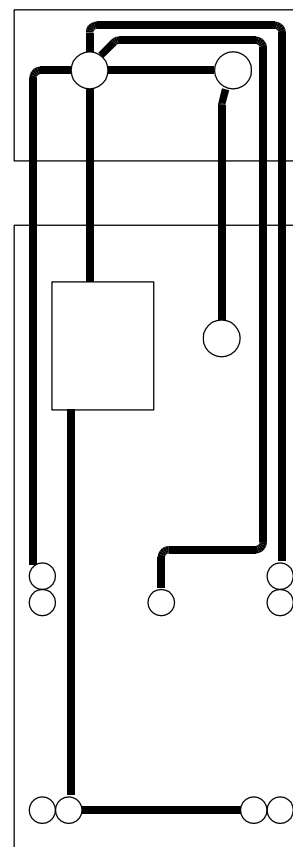

Sähköpisteiden sijoittelu (layout)

Putkitus layout

Tunn.	Lukum.	Muutos				Nimim.	Pvm
K.osa/Kylä	Kortt./Tila	Tontti	Rno	Viranomaisten merkintöjä			
UUDISRAKENNUS				RAKENNEPIIRUSTUS			
Sähköalan oppimisympäristöt				Putkitusharjoitus 1 Layout			MK: 1:20
				Pvm	23.3.2015	Työnumero	Tilaajan numero
				Piirt.	JPe		
				Suunn.			
				Tark.			
				Yht.hö			
				Lehti			
				SÄH			Piirustusnumero Muutos