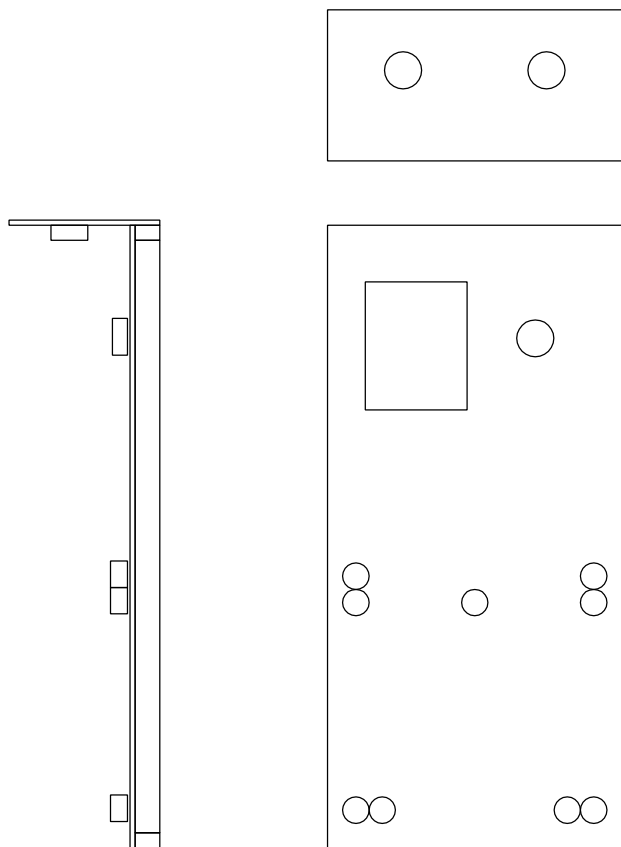

Sähköpisteiden sijoittelu (layout)

Putkitus layout

Tunn.	Lukum.	Muutos				Nimim.	Pvm
K.osa/Kylä	Kortt./Tila	Tontti	Rno	Viranomaisten merkintöjä			
UUDISRAKENNUS				RAKENNEPIIRUSTUS			
Sähköalan oppimisympäristöt				Putkitusharjoitus 1 Layout			MK: 1:20
				Pvm	23.3.2015	Työnumero	Tilaajan numero
				Piirt.	JPe		
				Suunn.			
				Tark.			
				Yht.hö			
				Lehti			
				SÄH			Piirustusnumero Muutos